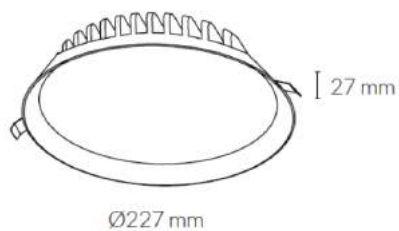

ĮLEIDŽIAMAS Į LUBAS ŠVIESTUVAS
MIRANDA LED 22W 3000K IP44 BALTAS