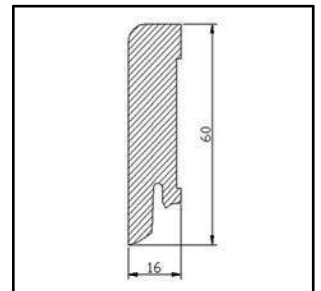

PILNOS APDAILOS MEDŽIAGŲ IR ĮRANGOS APRAŠYMAS

☒ PARKETLENTĖS, GRINDJUOSTĖ

TRISLUOKSNĖS NATŪRALAUS AŽUOLO PARKETLENTĖS

☐ AŽUOLINĖ GRINDJUOSTĖ, SPALVA PAGAL GRINDIS.

☐ BALTA GRINDJUOSTĖ, DENGTA PVC.

☒ DURYS

AŽUOLINĖS MASYVO DURYS SU FILINGAIS

☐ DURYS SU 1 FILINGU

☐ DURYS SU 2 FILINGAIS

DURŲ RANKENA / Į WC PATALPŲ DURŲ RANKENA SU SUKTUKU