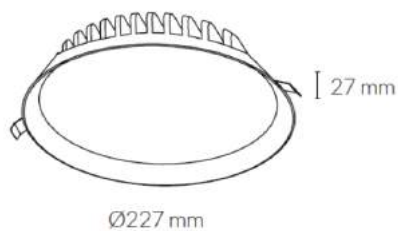

ĮLEIDŽIAMAS Į LUBAS ŠVIESTUVAS
MIRANDA LED 22W 3000K IP44 BALTAS