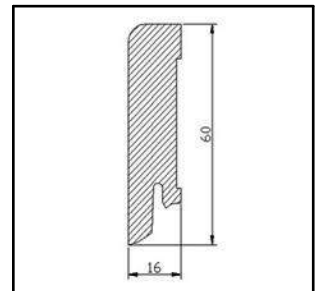

PILNOS APDAILOS MEDŽIAGŲ IR ĮRANGOS APRAŠYMAS

☐ PARKETLENTĖS, GRINDJUOSTĖ

TRISLUOKSNĖS NATŪRALAUS AŽUOLO PARKETLENTĖS

☐ AŽUOLINĖ GRINDJUOSTĖ, SPALVA PAGAL GRINDIS.

☐ BALTA GRINDJUOSTĖ, DENGTA PVC.

☐ DURYS

AŽUOLINĖS MASYVO DURYS SU FILINGAIS

☐ DURYS SU 1 FILINGU

☐ DURYS SU 2 FILINGAIS

DURŲ RANKENA / Į WC PATALPŲ DURŲ RANKENA SU SUKTUKU